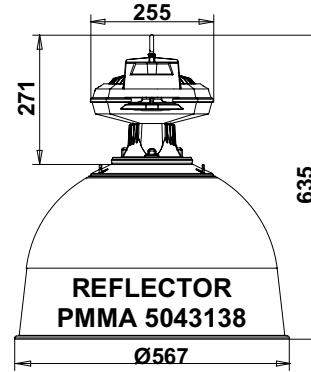

ALIOTH / ATRIA

CLASS I 230/240V 50Hz ta45°C IK08

CODE	LAMP/LAMPE					I (A)	I (A)
	SYLVANIA	CLAUDE	ALU	ALU +	PMMA		
39016 39020 39027 39040 39044	SHP-S 400W	SODICLAUDE 400W	10.5Kg	12.5Kg	13Kg	0.94	1.95
E	BRITELUX HSI-SX 400W/CO	BRITELUX MI-SX 400W	X	12.5Kg	X	0.94	1.90
	BRITELUX HSI-SX 400W/CO/P	BRITELUX MI-SX 400W/P	10.5Kg	12.5Kg	13Kg	0.94	1.90
39018 39022 39028 39042 39046	SHP-S 250W	SODICLAUDE 250W	9Kg	11Kg	11.5Kg	0.94	1.25
E	BRITELUX HSI-SX 250W/CO	BRITELUX MI-SX 250W	X	11Kg	X	0.94	1.20
	BRITELUX HSI-SX 250W/CO/P	BRITELUX MI-SX 250W/P	9Kg	11Kg	11.5Kg	0.94	1.20
39017 39021 39041 39045	HSL 400W	MBF 400W	9Kg	11Kg	11.5Kg	0.94	1.80
I	HSI-HX 400W CO/I	MI-HX 400W CO/I	X	11Kg	X	0.94	1.80
	HSL 250W	MBF 250W	9Kg	11Kg	11.5Kg	0.94	1.20
39019 39023 39043 39047	HSI-HX 250W CO/I	MI-HX 250W CO/I	X	11Kg	X	0.94	1.20